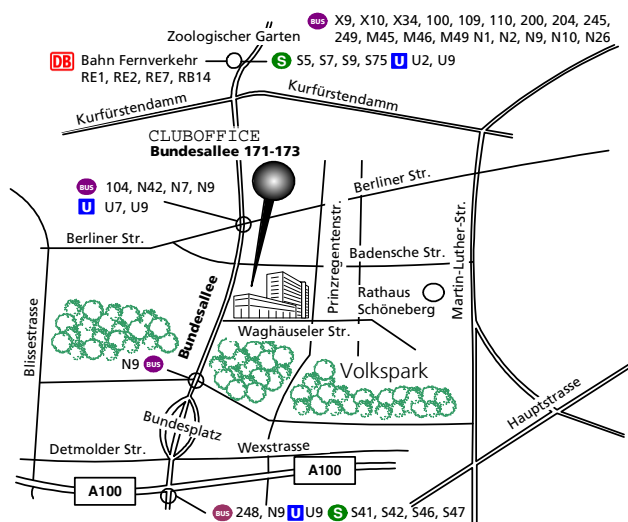

## Lage und Anfahrt:

Neben der hervorragenden Erreichbarkeit, für den überregionalen Individualverkehr, über die Stadtautobahnen, sowie die Bundesallee als Nord Magistrale, besitzt der Standort Bundesallee 171 eine fussläufige Anbindung an das U-Bahnnetz. Man erreicht innerhalb zwei Gehminuten den U-Bahnhof Berliner Strasse mit den sich kreuzenden Linien U7 und U9. Mit den Buslinien 104, N42, N7, B9 erreichen Sie ebenfalls den U-Bahnhof Berliner Strasse. Der Fernbelliner Platz ist nur 2 U-Bahnstationen entfernt. Den Ku'damm erreicht man mit der U-Bahn in 5 Minuten.

## Adresse Haupteingang:

Bundesallee 171  
10715 Berlin

## Adresse Besucherparkplätze/Hofeingang:

Waghäuseler Strasse 18  
10715 Berlin

<b>Parken:</b>	80 Hofparkplätze und 80 Tiefgaragenparkplätze Einfahrt über Waghäuseler Str. 18	
<b>U-Bahn:</b>	U7, U9 Berliner Strasse	ca. 2 Gehmin.
<b>Bus:</b>	104, N42, N7, N9 Berliner Strasse	ca. 2 Gehmin.
<b>S-Bahn:</b>	S41, S42, S46, S47 Bundesplatz	ca. 10 Gehmin.
<b>Bahn:</b>	Hauptbahnhof Zoologischer Garten	ca. 10 min. ca. 5 min.
<b>Flughafen:</b>	Tegel Schönefeld	ca. 20 min. ca. 30 min.